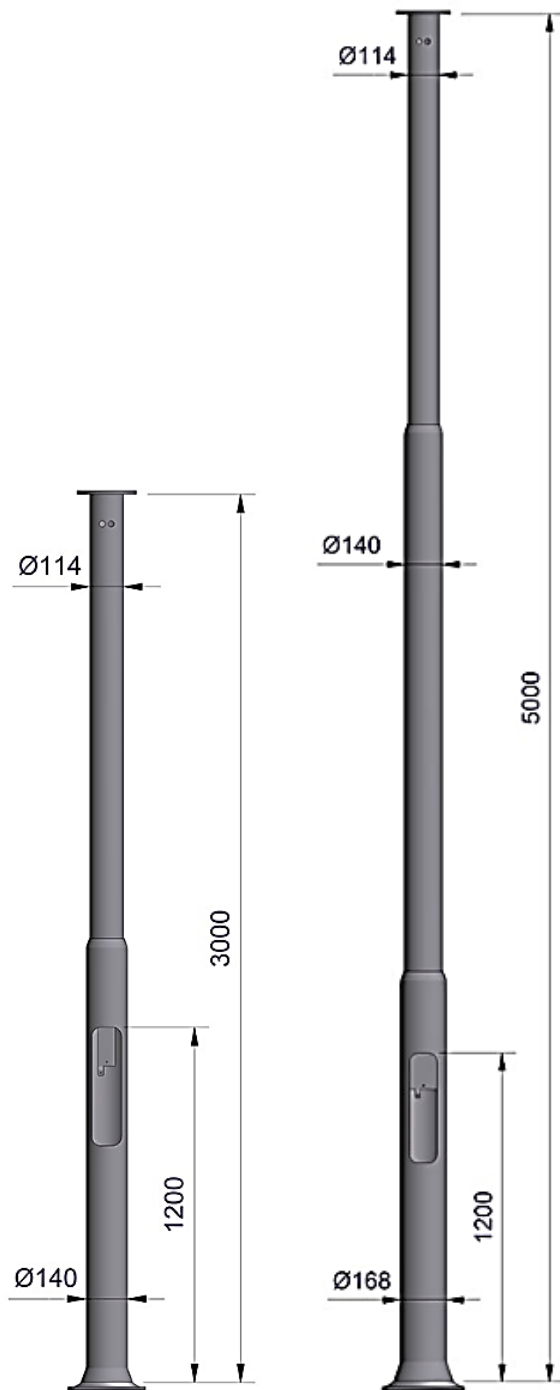

## Prinsippskisse

## Tilbehør

**Monitor**  
(lokalt ved opptaker)

**Montasjeboks for kamera**

**Stolpefeste for kamera**  
(brukes sammen med montasjeboks)

**Hjørnebrakett for kamera**  
(brukes sammen med montasjeboks)

**Kamera mast**  
(leveres i høyde fra 3-7 meter)